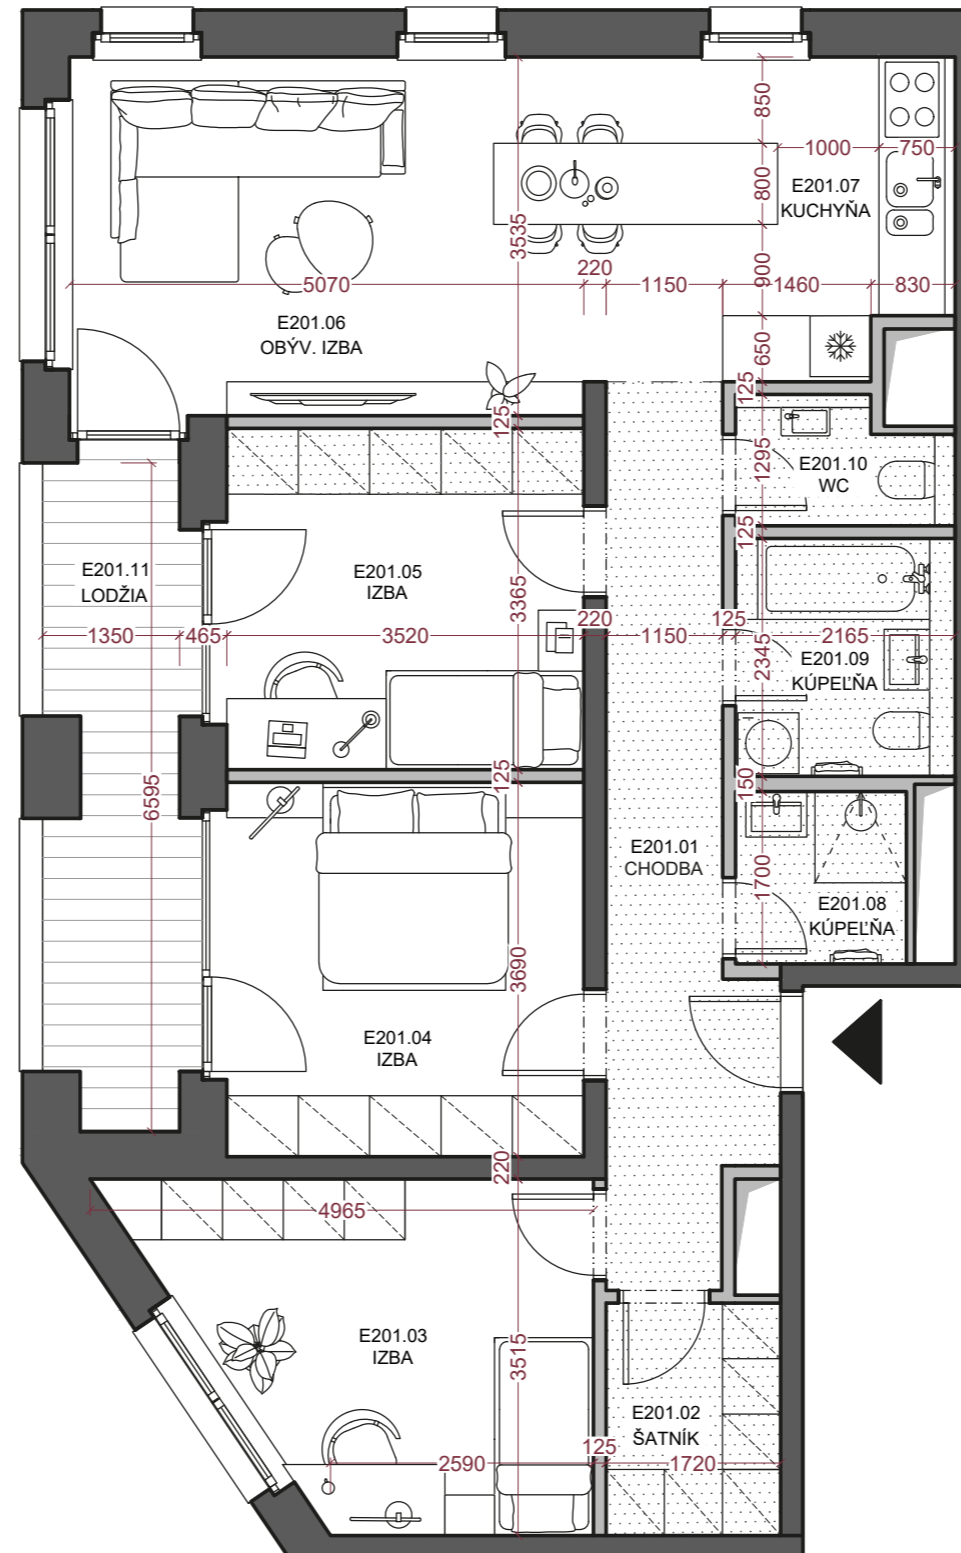

ČÍSLO BYTU
FLAT **E201**

PODLAŽIE
FLOOR **2.NP**

ČÍSLO DOMU
BUILDING **V2A**

POČET IZIEB
ROOMS **4**

| | |
|-------------------------|---------------------------|
| 01. Chodba | 12,4 m ² |
| 01. Hall | |
| 02. Šatník | 3,9 m ² |
| 02. Closet | |
| 03. Izba | 13,3 m ² |
| 03. Room | |
| 04. Izba | 13,4 m ² |
| 04. Room | |
| 05. Izba | 12,2 m ² |
| 05. Room | |
| 06. Obývacia izba | 22,5 m ² |
| 06. Living room | |
| 07. Kuchyňa | 6,8 m ² |
| 07. Kitchen | |
| 08. Kúpeľňa | 2,9 m ² |
| 08. Bathroom | |
| 09. Kúpeľňa | 5,1 m ² |
| 09. Bathroom | |
| 10. WC | 2,5 m ² |
| 10. Toilet | |
| Plocha interiéru | 95,0 m² |
| Interior area | |
| 11. Lodžia | 9,5 m ² |
| 11. Loggia | |

Celková plocha bytu
Flat area **104,50 m²**

Plocha priestorov pod svetlou výškou do 1,3 m vo výmere - m² nie je započítaná do plochy bytu.

The part of the premises where floor-to-ceiling height is below 1,3 m, which means the area of - m², is not included in the whole area of the flat.