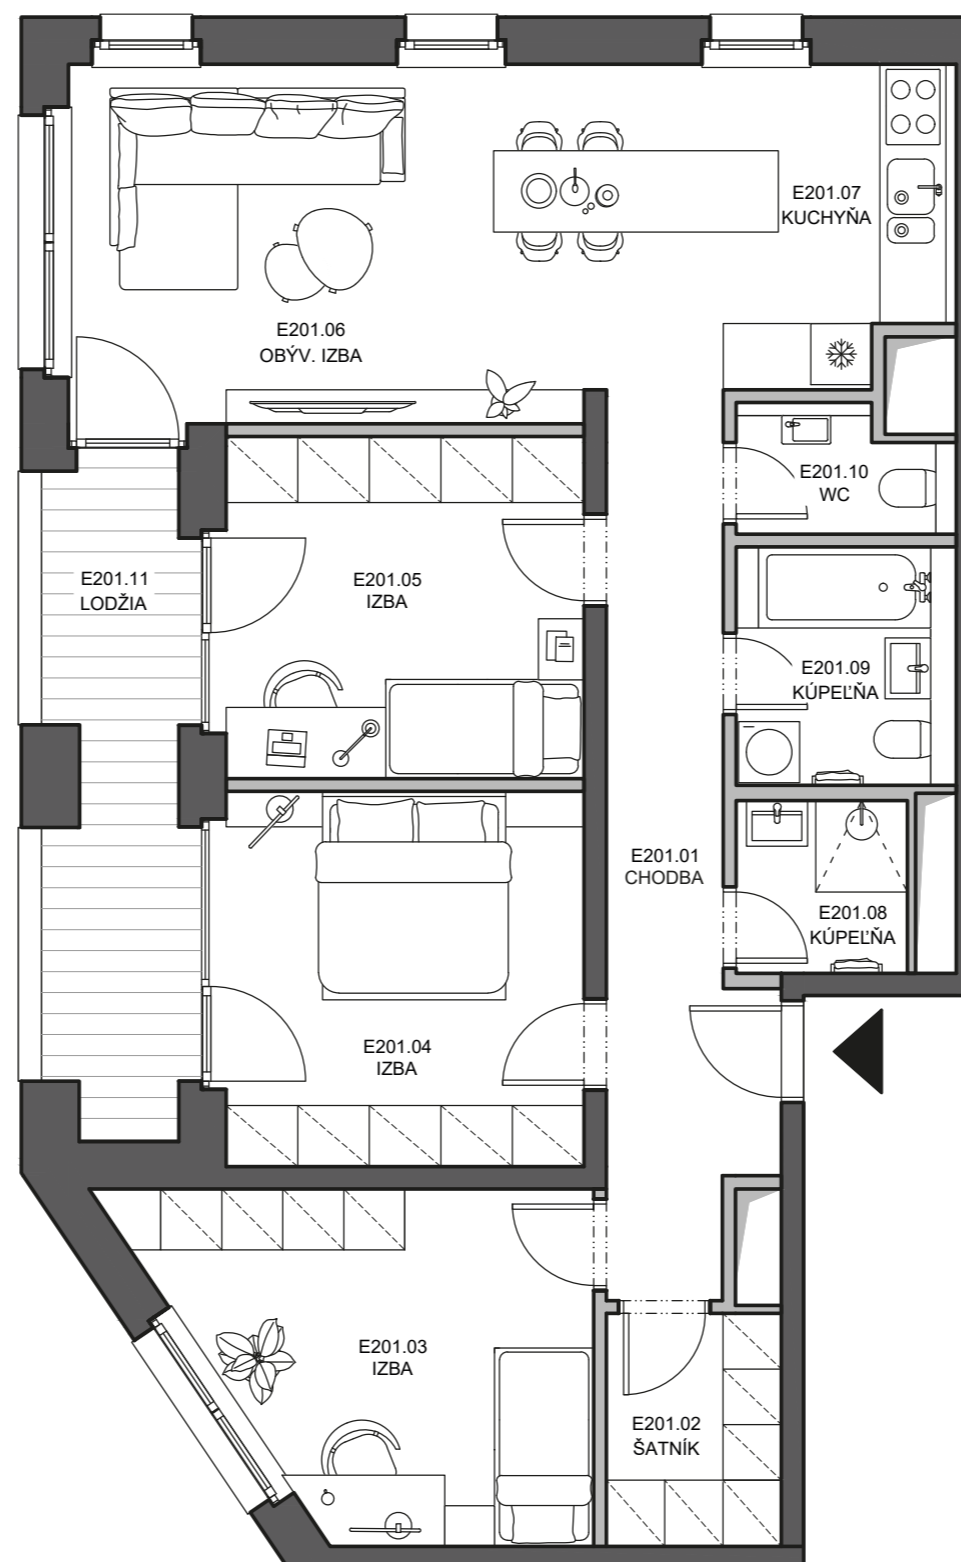

ČÍSLO BYTU
FLAT **E201**

PODLAŽIE
FLOOR **2.NP**

ČÍSLO DOMU
BUILDING **V2A**

POČET IZIEB
ROOMS **4**

| | |
|-------------------------|---------------------------|
| 01. Chodba | 12,4 m ² |
| 01. Hall | |
| 02. Šatník | 3,9 m ² |
| 02. Closet | |
| 03. Izba | 13,3 m ² |
| 03. Room | |
| 04. Izba | 13,4 m ² |
| 04. Room | |
| 05. Izba | 12,2 m ² |
| 05. Room | |
| 06. Obývacia izba | 22,5 m ² |
| 06. Living room | |
| 07. Kuchyňa | 6,8 m ² |
| 07. Kitchen | |
| 08. Kúpeľňa | 2,9 m ² |
| 08. Bathroom | |
| 09. Kúpeľňa | 5,1 m ² |
| 09. Bathroom | |
| 10. WC | 2,5 m ² |
| 10. Toilet | |
| Plocha interiéru | 95,0 m² |
| Interior area | |
| 11. Lodžia | 9,5 m ² |
| 11. Loggia | |

Celková plocha bytu
Flat area **104,50 m²**

DEVELOPER:
VYDRICA DEVELOPMENT, a.s.
STEINERKA Business Center
Legionárska 10, 811 07 Bratislava

PREDAJ/SALES:
+421 910 635 645 | predaj@vydrica.com
www.vydrica.com

Celková plocha bytu
Flat area **104,50 m²**

Plocha priestorov pod svetlou výškou do 1,3 m vo výmere - m² nie je započítaná do plochy bytu.

The part of the premises where floor-to-ceiling height is below 1,3 m, which means the area of - m², is not included in the whole area of the flat.